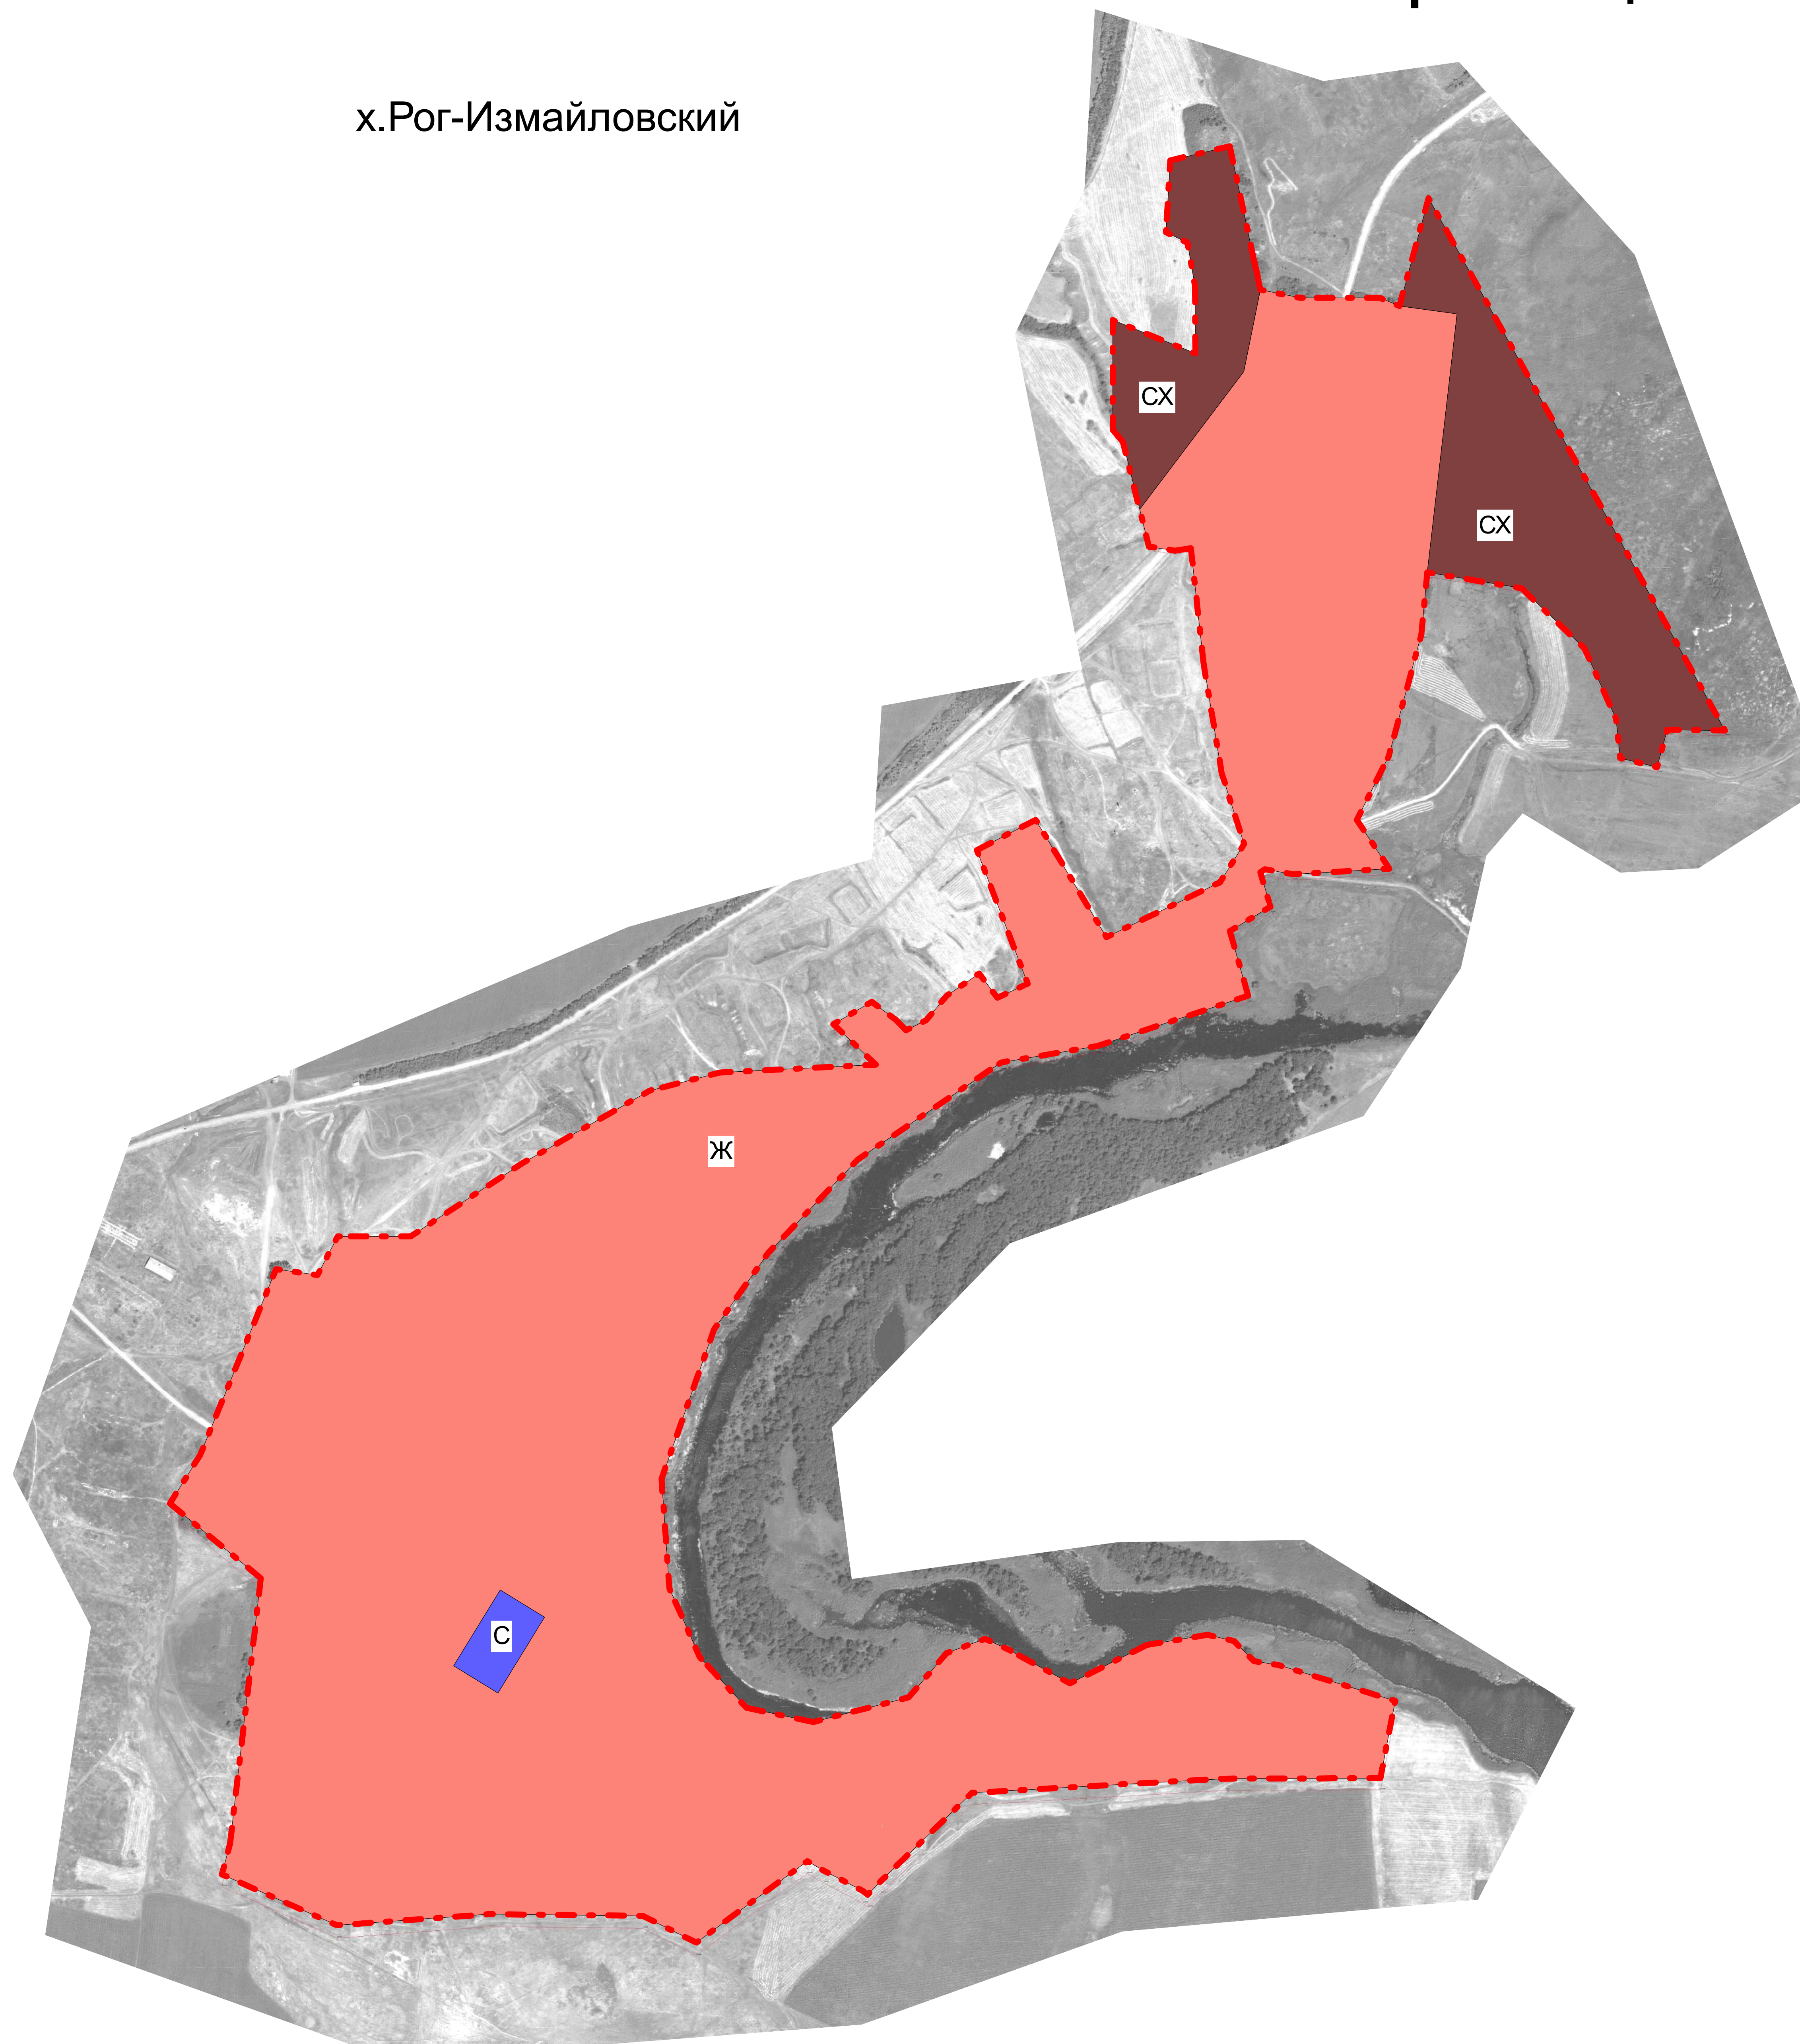

# Правила землепользования и застройки Краснокоротковского сельского поселения Новоаннинского муниципального района

## Карта градостроительного зонирования х.Рог-Измайловский

### Границы территориальных зон

х.Рог-Измайловский

#### УСЛОВНЫЕ ОБОЗНАЧЕНИЯ:

-  граница населенного пункта
  
- ЖИЛАЯ ЗОНА**
-  Ж - жилая зона
  
- ЗОНА СЕЛЬСКОХОЗЯЙСТВЕННОГО ИСПОЛЬЗОВАНИЯ**
-  СХ - зона сельскохозяйственного использования
  
- ЗОНА СПЕЦИАЛЬНОГО НАЗНАЧЕНИЯ**
-  С - зона специального назначения