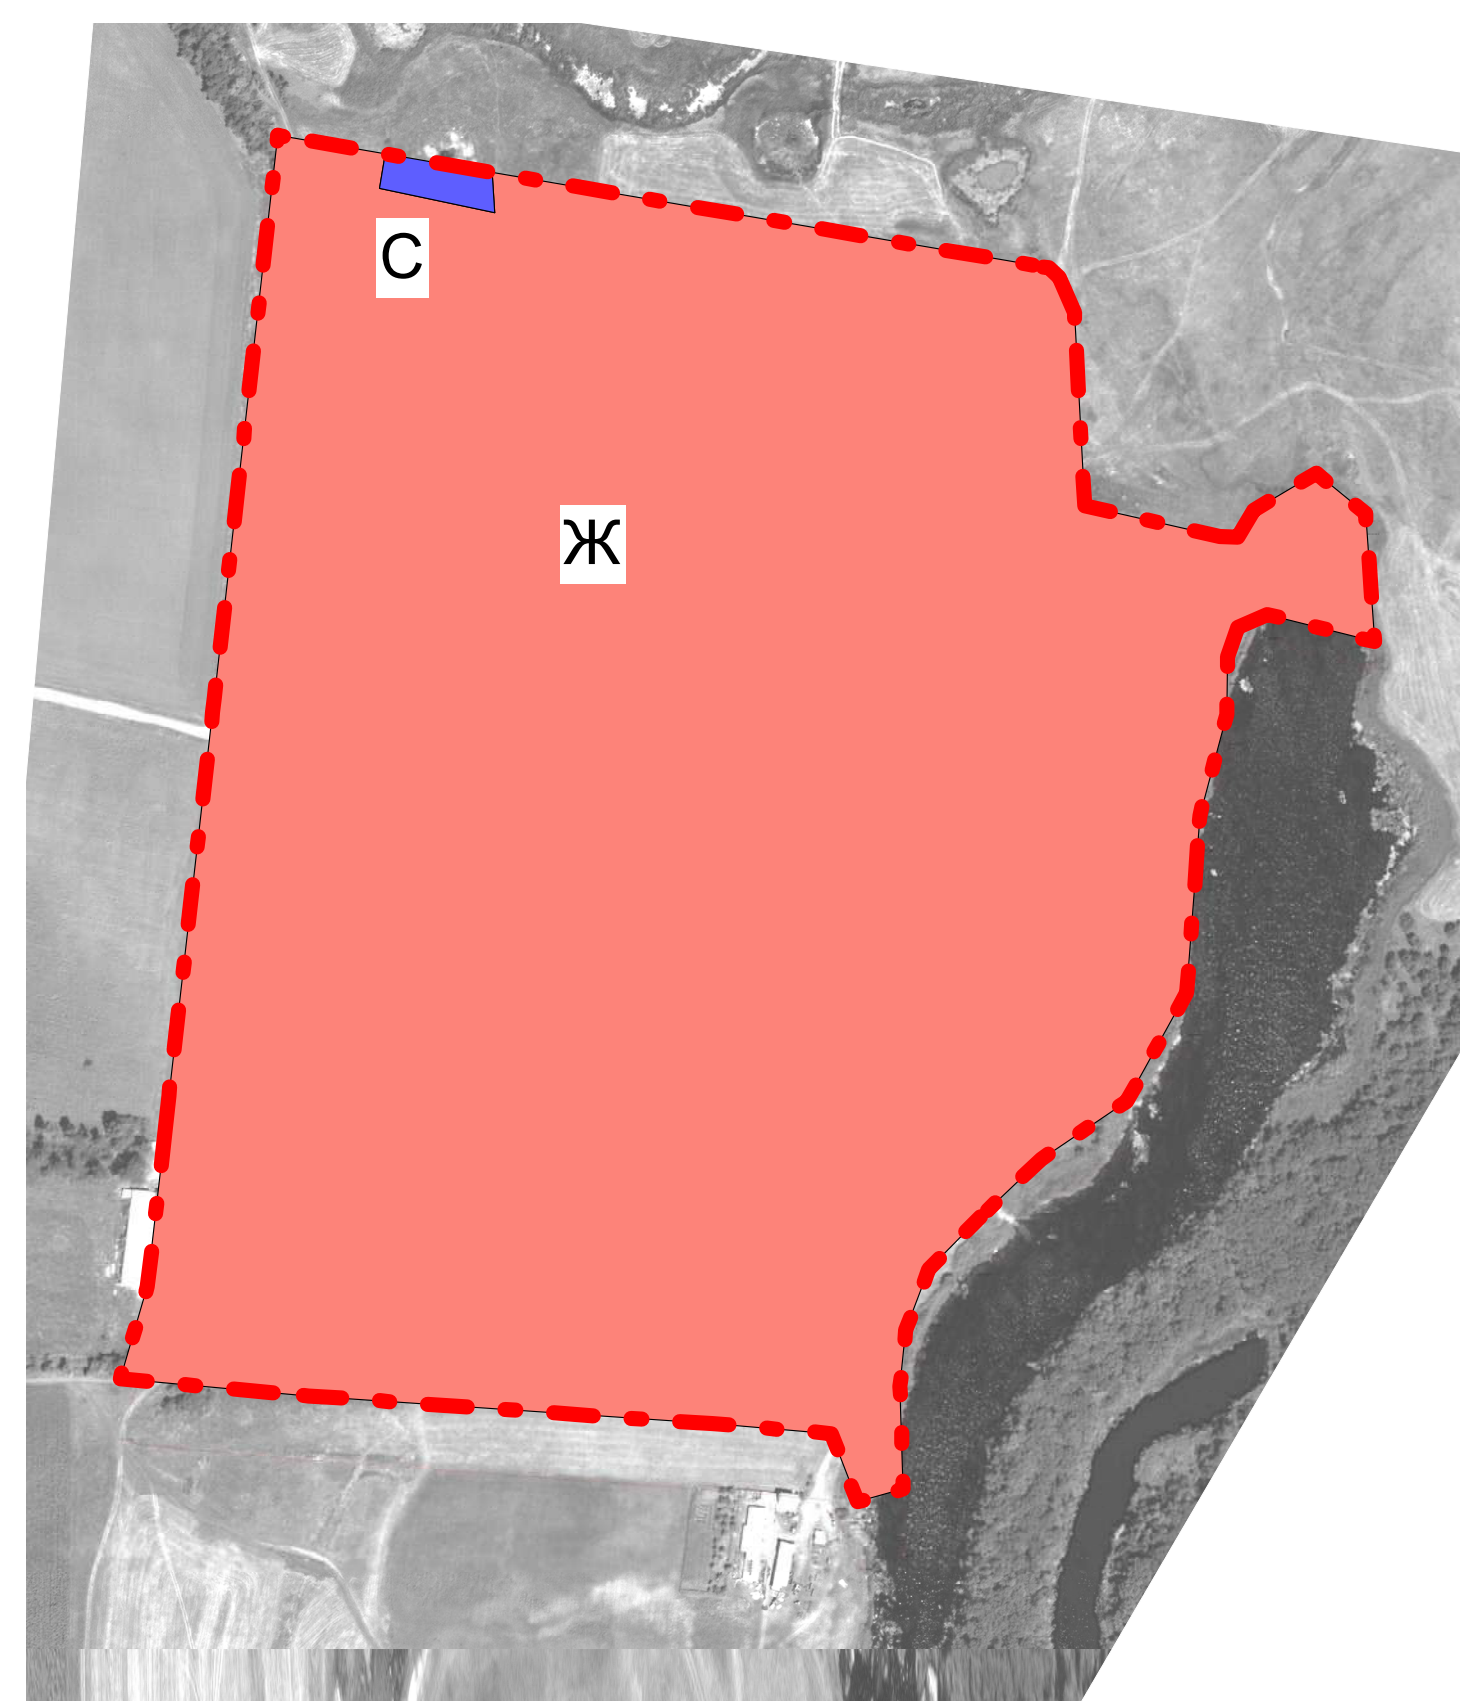

# Правила землепользования и застройки Краснокоротковского сельского поселения Новоаннинского муниципального района

## Карта градостроительного зонирования х. Буденновский

х. Буденновский

### Границы территориальных зон

#### УСЛОВНЫЕ ОБОЗНАЧЕНИЯ:

----- граница населенного пункта

ЖИЛАЯ ЗОНА

Ж - жилая зона

ЗОНА СПЕЦИАЛЬНОГО НАЗНАЧЕНИЯ

С - зона специального назначения

№	Вид	№	Форм	Дата	Правила землепользования и застройки Краснокоротковского сельского поселения Новоаннинского муниципального района Волгоградской области			
Датум	№	№	№	№	Краснокоротковское сельское поселение	Таблиц	Лист	Листов
Исполн	Содной С.В.	Новоаннинский муниципальный район			П			
Разраб	Татарский И.И.	х. Буденновский			Границы территориальных зон			№ 15/000
Исполн	Содной С.В.							итого "листов"